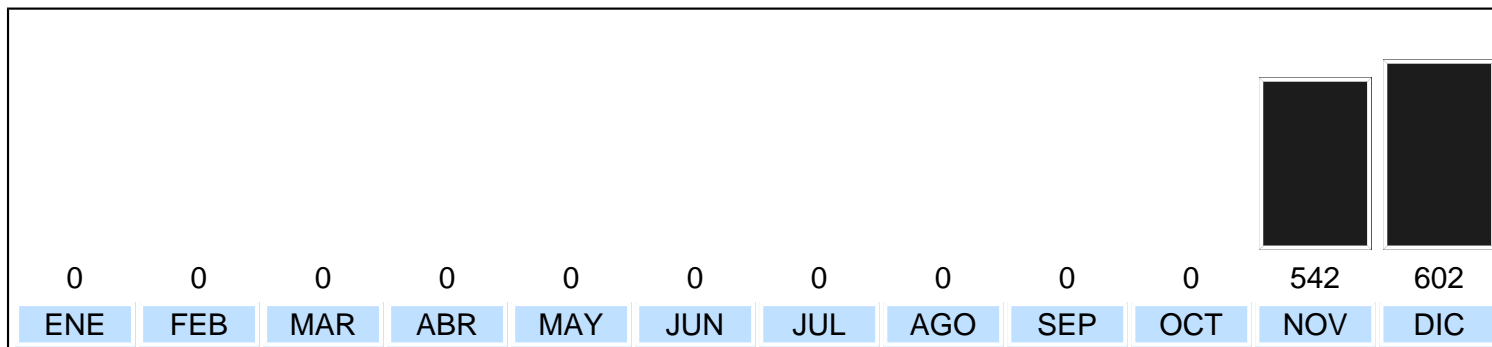

**DIRECCIÓN DE RESOLUCIÓN ALTERNA DE CONFLICTOS  
- MEDIACIÓN PENAL POR MESES -  
ESTADÍSTICAS DEL AÑO 2012**

**TOTAL:** 1144 (AC + N/AC)

**TOTAL:** 1692 (AC + N/AC + INA)

**PRIMERA GRAFICA:** El total de los casos mediados en el año son **1144** los que corresponden a los Acuerdos (AC) + los No Acuerdos (N/AC). No cuentan inasistencias.

**SEGUNDA GRAFICA:** El total de los casos reportados por los mediadores. Corresponden a los Acuerdos (AC) + No Acuerdos (N/AC) + Inasistencia de una o ambas partes (INA).