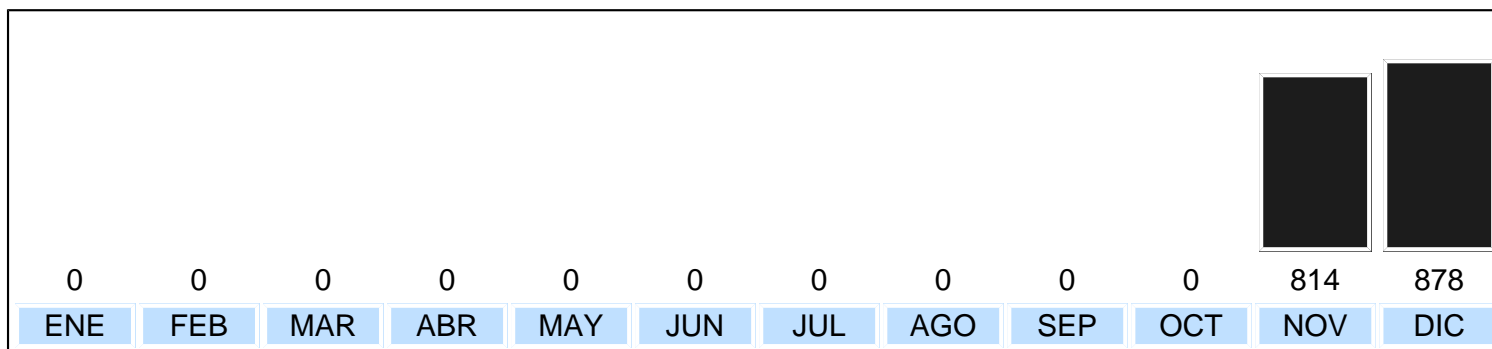

**DIRECCIÓN DE RESOLUCIÓN ALTERNA DE CONFLICTOS  
- MEDIACIÓN PENAL POR MESES -  
ESTADÍSTICAS DEL AÑO 2012**

**TOTAL:** 1144 (AC + N/AC)

**TOTAL:** 1692 (AC + N/AC + INA)

**PRIMERA GRAFICA:** El total de los casos mediados en el año son **1144** los que corresponden a los Acuerdos (AC) + los No Acuerdos (N/AC). No cuentan inasistencias.

**SEGUNDA GRAFICA:** El total de los casos reportados por los mediadores. Corresponden a los Acuerdos (AC) + No Acuerdos (N/AC) + Inasistencia de una o ambas partes (INA).